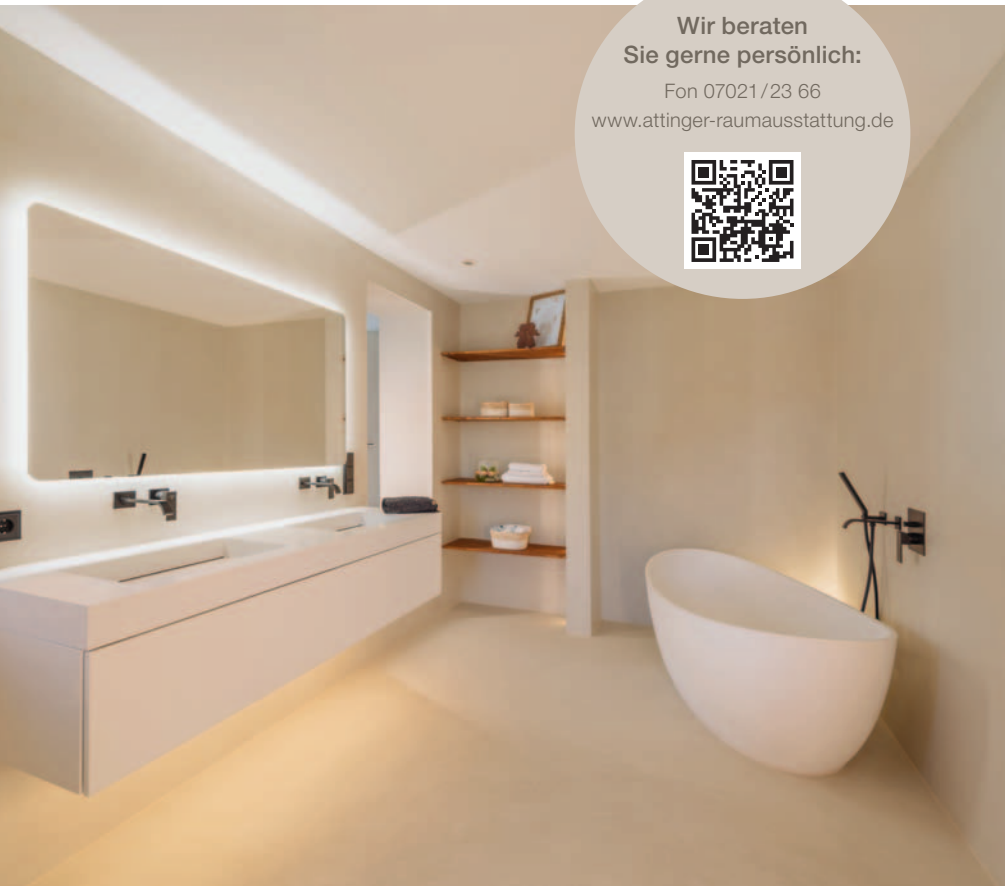

**Wir beraten
Sie gerne persönlich:**

Fon 07021/23 66

www.attinger-raumausstattung.de

Als Meisterbetrieb in dritter Generation sind uns optimale Planung und sorgfältige Ausführung besonders wichtig. Unser hochmotiviertes Team aus kreativen Raumausstatter-Meisterinnen und -Meistern, erfahrenen Gesellinnen und Gesellen und jungen, handwerklich begabten Mitarbeiterinnen und Mitarbeitern überzeugt durch individuelle Handwerkskunst und fundiertes Fachwissen in allen Bereichen des Raumausstatter-Handwerks – stets auf dem neuesten Stand der Technik.

Bei all unserem Tun setzen wir nicht nur auf gutes Handwerk, sondern auch auf hochwertige Materialien und anspruchsvolles Design. All das zeigen wir Ihnen in unserem Showroom bei rau Wohngefühl. Dort finden Sie neben modernsten Gardinstoffen auch nachhaltige Parkettböden aus dem heimischen Schwarzwald. Ebenso können Sie sich vor Ort von den Vorteilen eines fugenlosen Bodens oder einer exklusiven Design-Tapete im Nassbereich überzeugen. Schauen Sie vorbei – wir beraten Sie gerne persönlich!